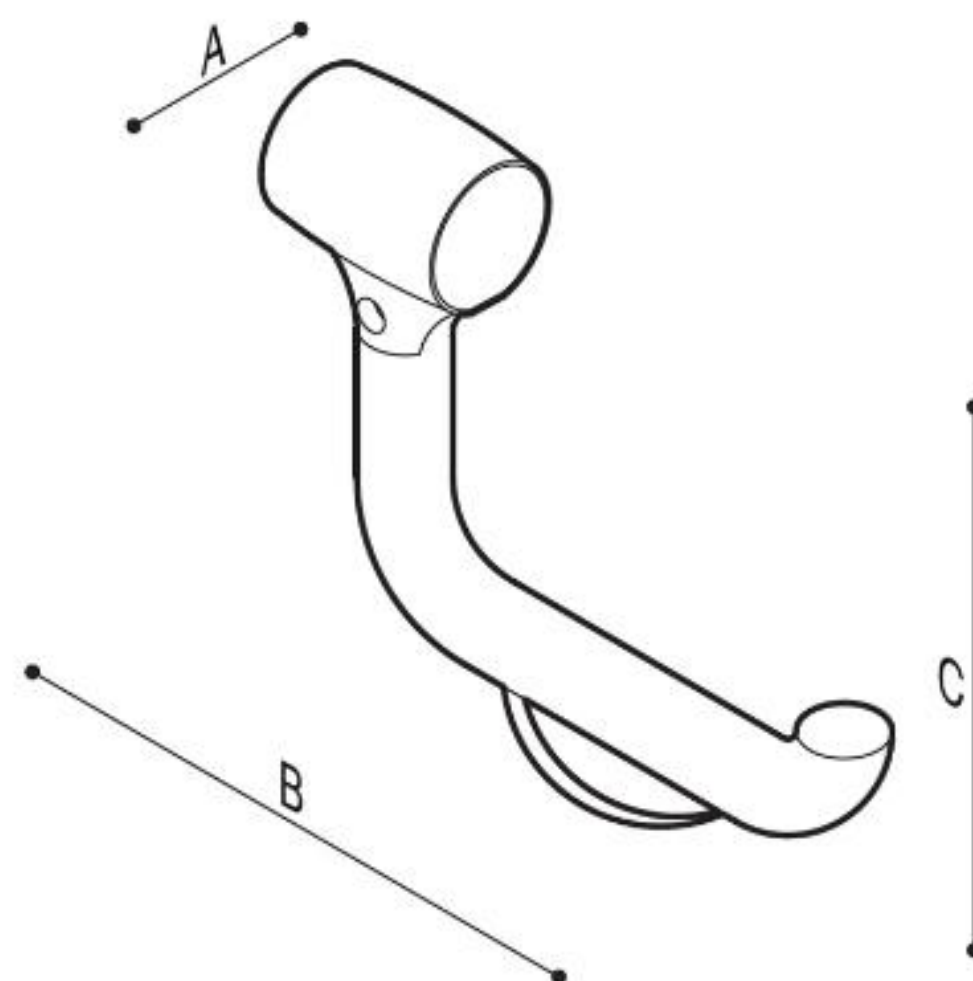

OPKLAPBARE WANDBEUGEL PAINT heavy

Opklapbare wandbeugel gemaakt van naadloze stalen buis, met versteviging, gepoederlakt met thermoplastisch poeder in 2 afwerkingen:

- Kleur: linnen, Poedercoating van plantaardige oorsprong, Rilsan® = W7
- Kleur: Warm white, Poedercoating Epoxy-polyester = W2

OPKLAPBARE WANDBEUGEL PAINT heavy

| Artn° | AxBxC (mm) | B1 (mm) | Gewicht | Belasting |
|-------------------------------|-------------|---------|---------|-----------|
| Epoxy-polyester powder finish | | | | |
| G06JCS32W2 | 133x600x225 | | 2.30 | 150 |
| G06JCS34W2 | 133x800x225 | | 2.80 | 120 |
| "Rilsan" powder finish | | | | |
| G06JCS32W7 | 133x600x225 | | 2.30 | 150 |
| G06JCS34W7 | 133x800x225 | | 2.80 | 120 |

Opties:

Insertable toilet roll holder

F17AGN03W1

OPKLAPBARE WANDBEUGEL PAINT heavy

OPKLAPBARE WANDBEUGEL PAINT heavy

Optie toiletrolhouder Artn°F17AGN03

Afmetingen AxBxC(mm): 33x175x155
Beschikbare kleuren toiletrolhouder