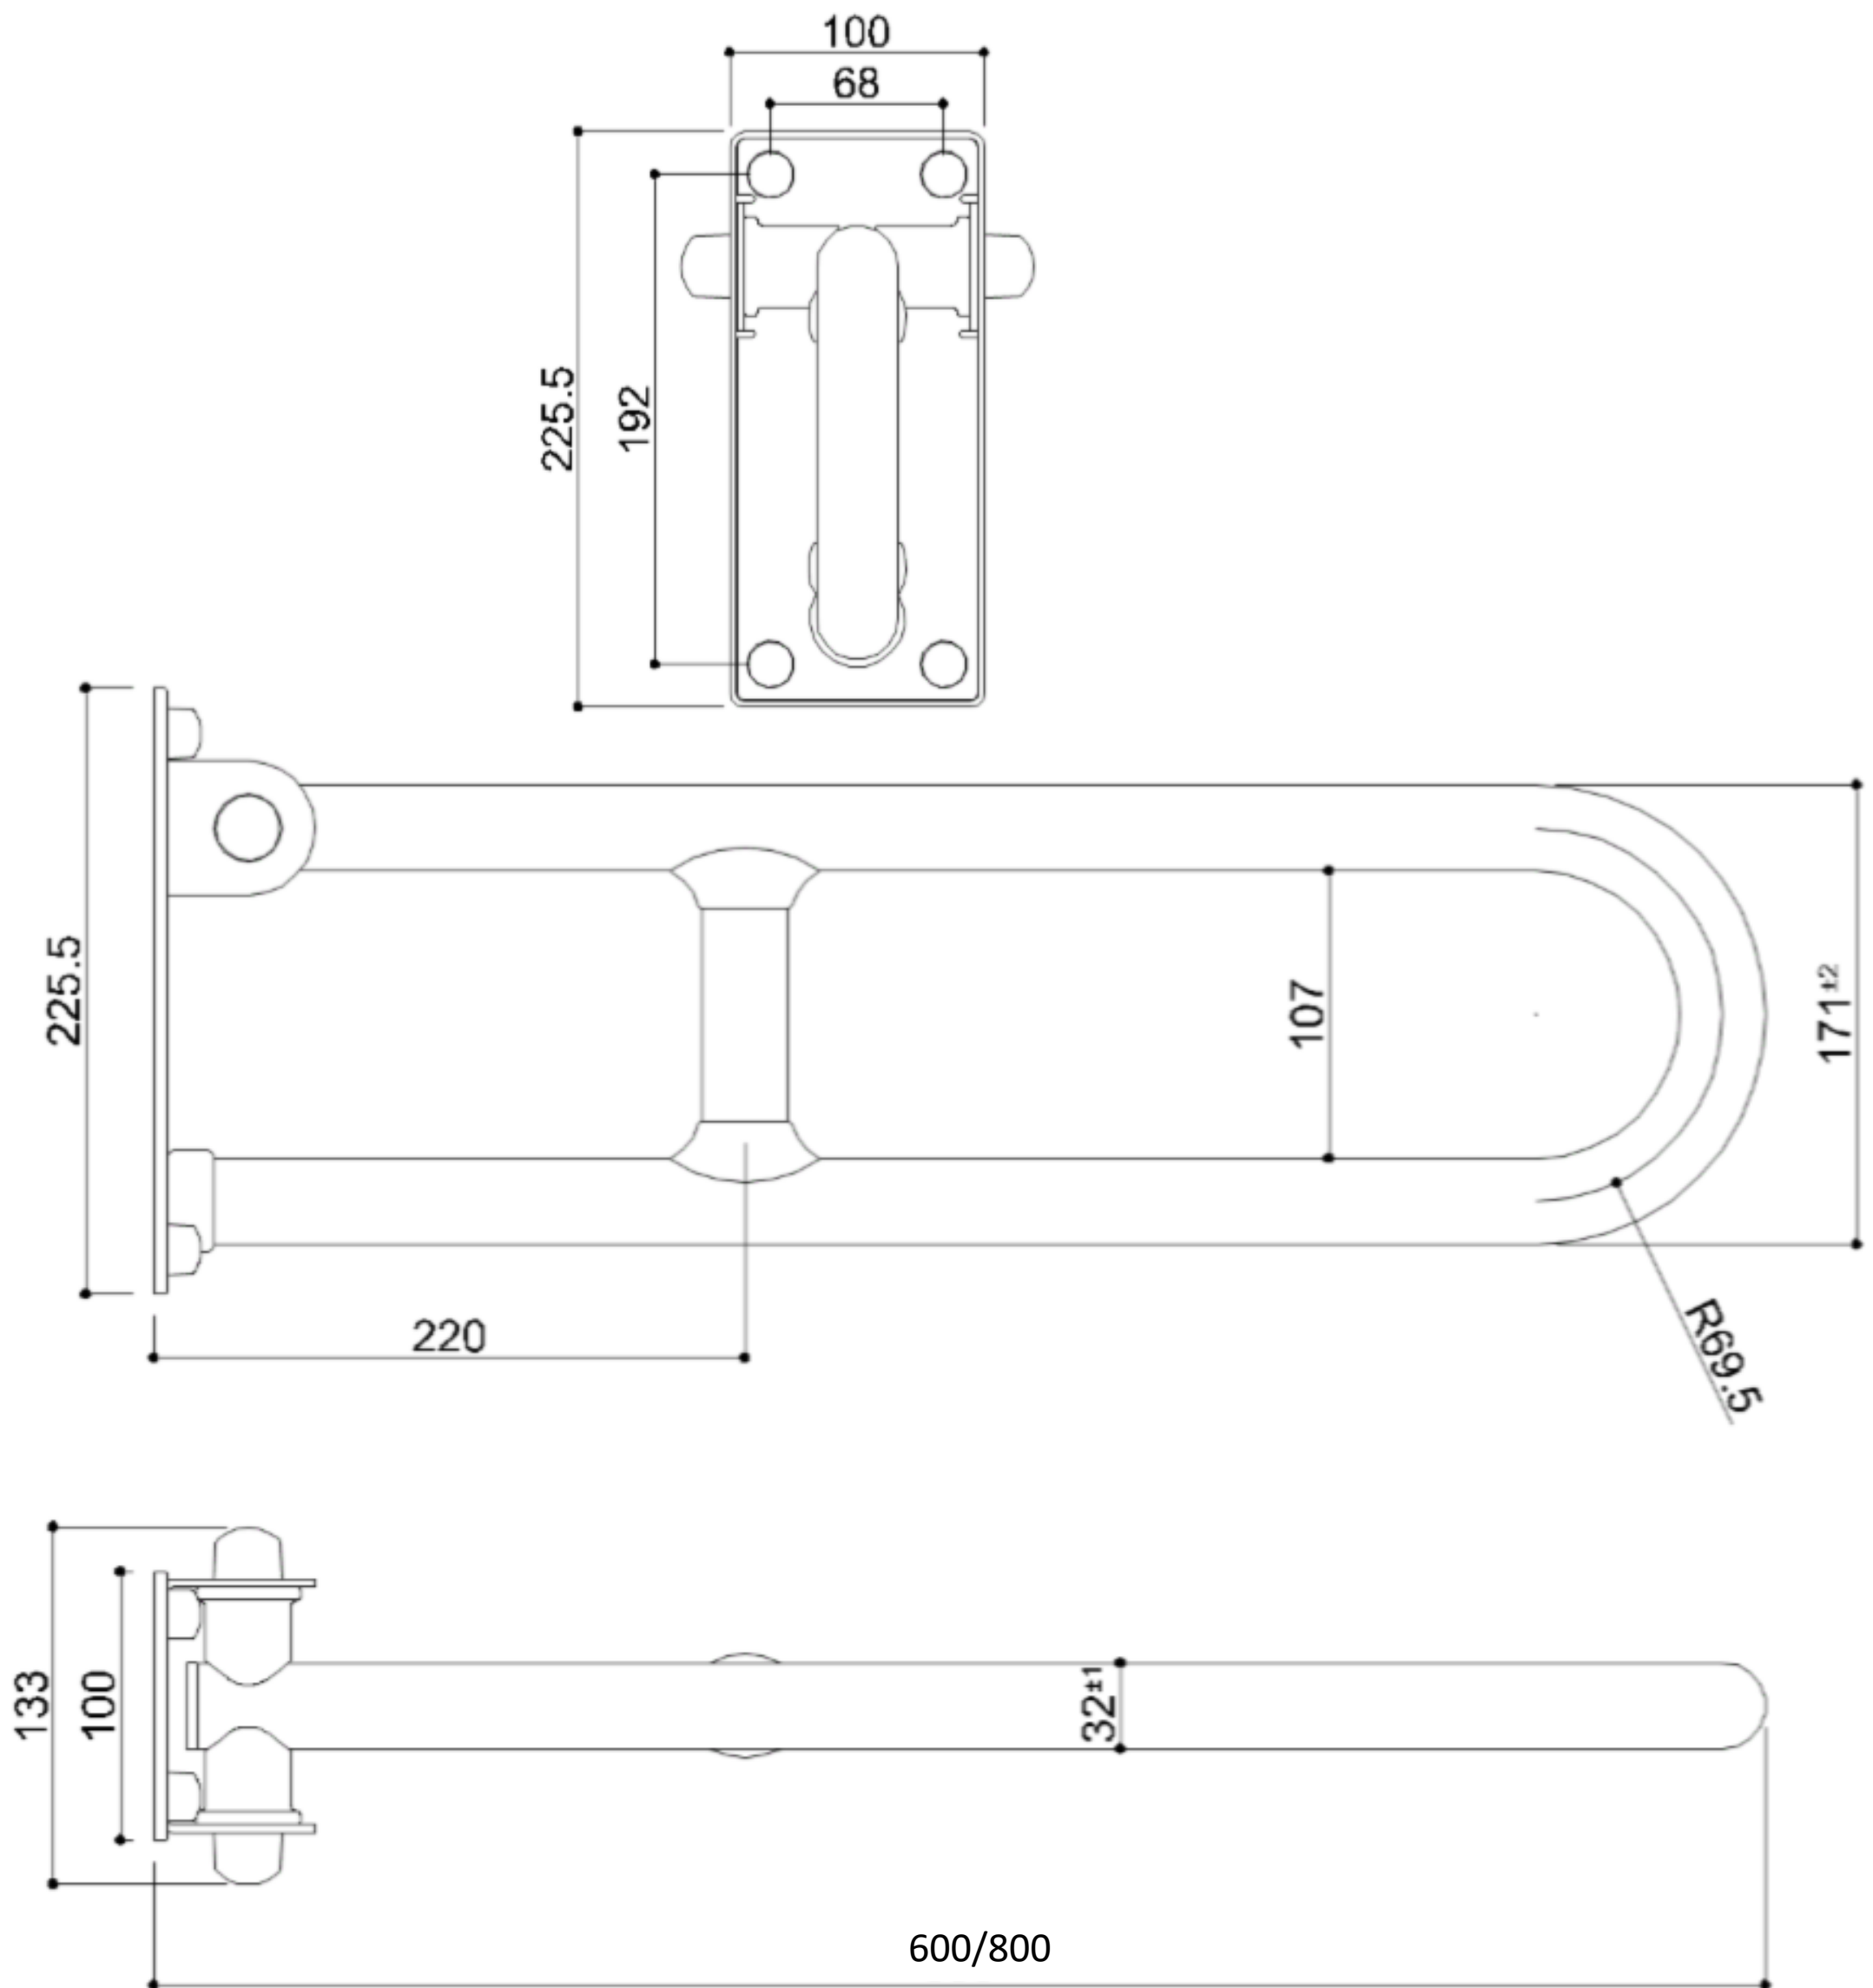

OPKLAPBARE WANDBEUGEL PAINT heavy

| Artn° | AxBxC (mm) | B1 (mm) | Gewicht | Belasting |
|-------------------------------|-------------|---------|---------|-----------|
| Epoxy-polyester powder finish | | | | |
| G06JCS32W2 | 133x600x225 | | 2.30 | 150 |
| G06JCS34W2 | 133x800x225 | | 2.80 | 120 |
| "Rilsan" powder finish | | | | |
| G06JCS32W7 | 133x600x225 | | 2.30 | 150 |
| G06JCS34W7 | 133x800x225 | | 2.80 | 120 |

Opties:

Insertable toilet roll holder

F17AGN03W1

OPKLAPBARE WANDBEUGEL PAINT heavy

OPKLAPBARE WANDBEUGEL PAINT heavy

Optie toiletrolhouder Artn°F17AGN03

Afmetingen AxBxC(mm): 33x175x155
Beschikbare kleuren toiletrolhouder