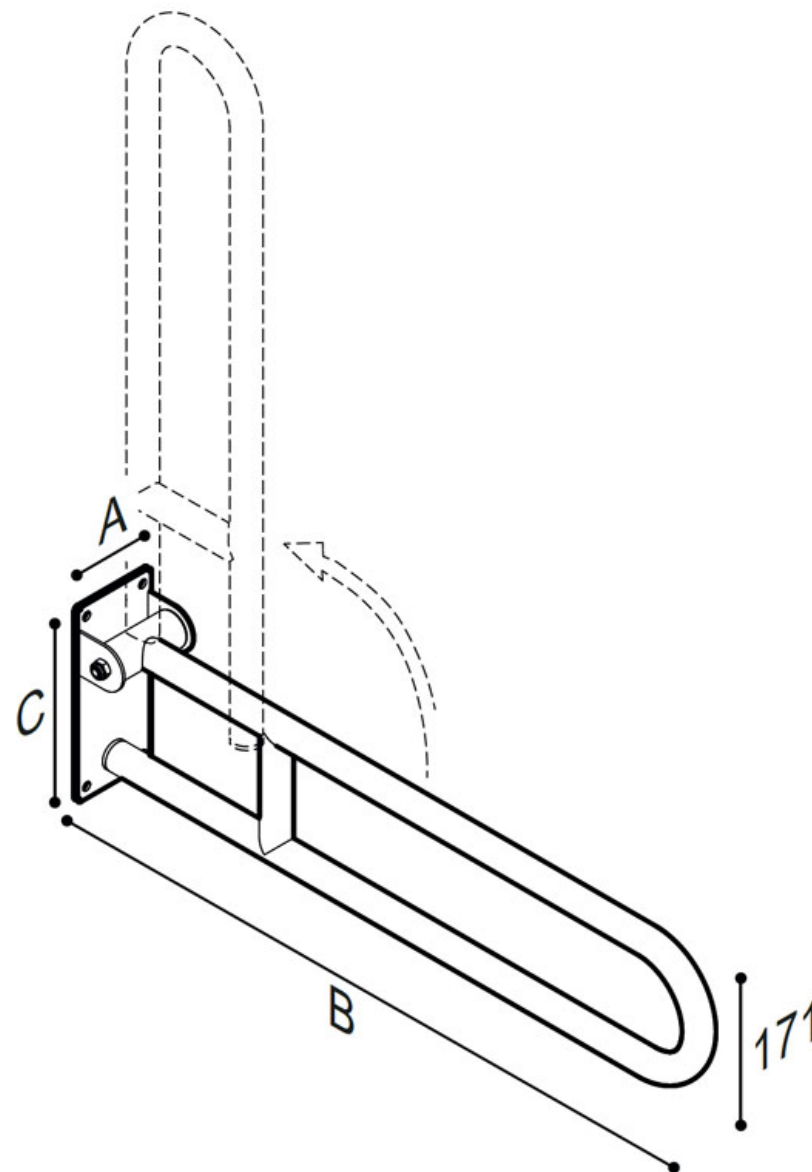

OPKLAPBARE WANDBEUGEL PAINT heavy

Opklapbare wandbeugel gemaakt van naadloze stalen buis, met versteviging, gepoederlakt met thermoplastisch poeder in 2 afwerkingen:

- Kleur: linnen, Poedercoating van plantaardige oorsprong, Rilsan® = W7
- Kleur: Warm white, Poedercoating Epoxy-polyester = W2

Vooraf in de toiletruimte is een opklapbare arm een praktisch en effectief hulpmiddel. Gezien de beperkte beschikbare ruimte is het handig dat de beugel opgeklapt kan worden.

- Toepassing: privé woningen, serviceflats, woonzorgcentra en hotels, enz....
- Draagcapaciteit: Verticaal 150 kg, horizontaal 40kg

OPKLAPBARE WANDBEUGEL PAINT heavy

| Artn° | AxBxC (mm) | B1 (mm) | Gewicht | Belasting |
|-------------------------------|-------------|---------|---------|-----------|
| Epoxy-polyester powder finish | | | | |
| G06JCS32W2 | 133x600x225 | | 2.30 | 150 |
| G06JCS34W2 | 133x800x225 | | 2.80 | 120 |
| "Rilsan" powder finish | | | | |
| G06JCS32W7 | 133x600x225 | | 2.30 | 150 |
| G06JCS34W7 | 133x800x225 | | 2.80 | 120 |

Opties:

Insertable toilet roll holder

F17AGN03W1

OPKLAPBARE WANDBEUGEL PAINT heavy

OPKLAPBARE WANDBEUGEL PAINT heavy

Optie toiletrolhouder Artn°F17AGN03

Afmetingen AxBxC(mm): 33x175x155
Beschikbare kleuren toiletrolhouder